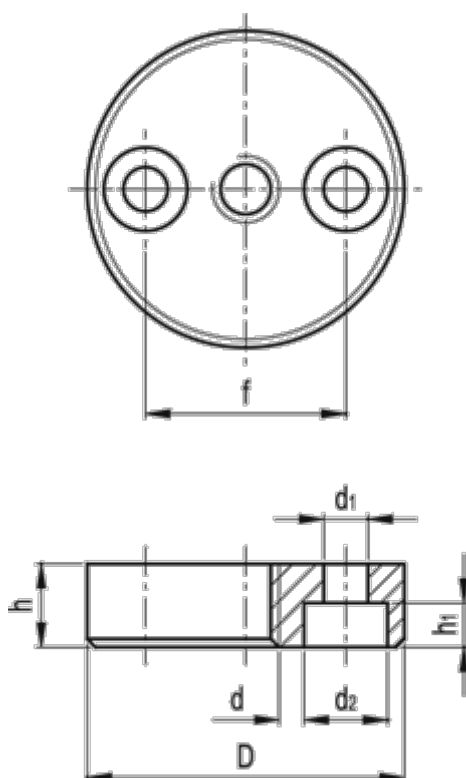

Varenummer: 20599453A
Beskrivelse: E+G Montageskive
GN 349-36-M8

Mål

d	= M8
D	= 36
d1	= 5.3
d2	= 10
f	= 24
h	= 10
h1	= 5.3
Vægt (g)	= 67